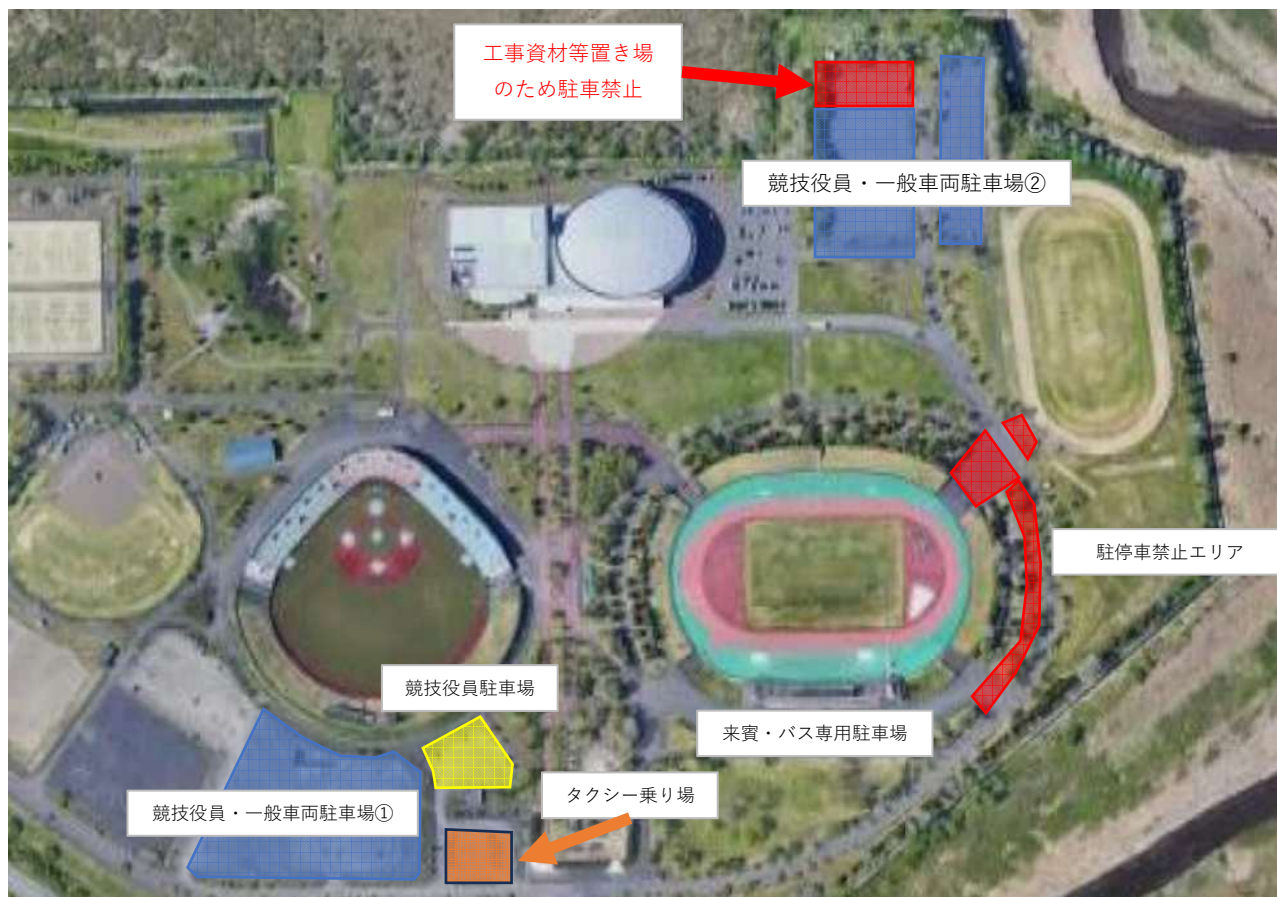

南部忠平記念陸上競技大会 駐車場案内図

- ※1 競技場は来賓・バス専用駐車場となるため、7月5日は**一般車両の駐車はできません**。
また、競技場駐車場入口付近での**荷物の積み下ろし行為は禁止**となっております。
交通障害となり他のお客様のご迷惑になります。
- ※2 競技役員・一般車両駐車場につきましては、図にしている釧路市民球場及び湿原の風アリーナ横の駐車場をご利用ください。
なお市民球場及び湿原の風アリーナを利用されるお客様もいますので、迷惑となる行為はご遠慮ください。また図に示した、陸上競技場2コーナー付近のスペース及び道路向かいのスペースは**駐車禁止**となっております。
- ※3 当日、交通の妨げとなる駐停車を確認した際には、速やかに**警察への通報**を行います。
- ※4 **7月4～5日は市民球場及び湿原の風アリーナでも各種大会が開催されています**。
節度ある駐車場利用をお願い致します。
湿原の風アリーナ側にある駐車場Aについては駐車場北側に工事資材置き場があります。そちらは**駐車禁止**となりますのでご理解ください。
また工事車両が出入りすることがありますので、通行の際にはお気を付け下さい。